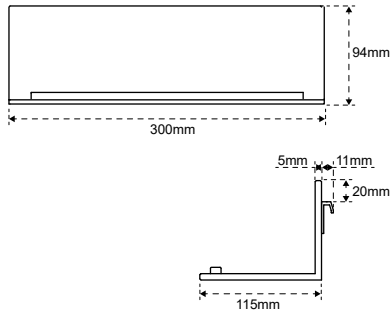

	CE	UK				
--	----	----	--	--	--	--

K bracket

K glass shelf

K metal shelf

K roll holder

K fire protection

kg
0,7kg

kg
1Kg

kg
2Kg