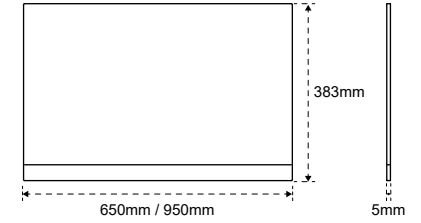

	CE	UK				
--	----	----	--	--	--	--

K bracket

K glass shelf

K metal shelf

K roll holder

K fire protection

kg
0,7kg

kg
1Kg

kg
2Kg