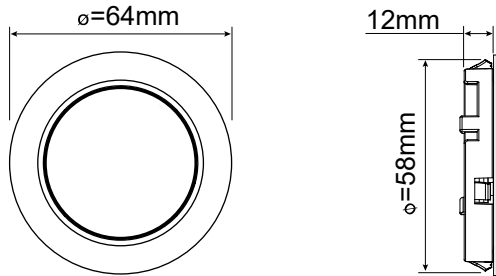

12V \equiv

3W

3000K
4000K
5000K

IP20

TT

QT

3

4