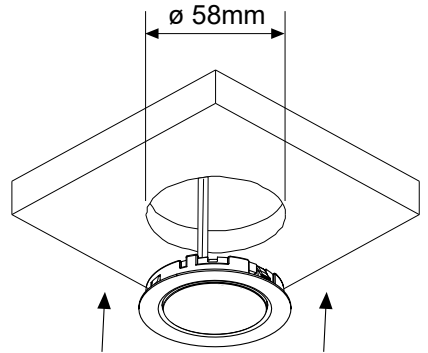

12V \equiv

3W

3000K
4000K
5000K

IP20

TT

QT

3

4