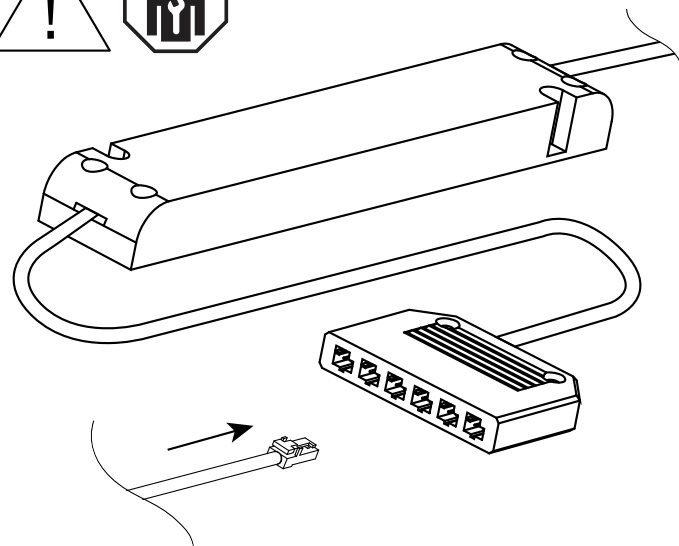

12V \equiv

3W

3000K
4000K
5000K

IP20

TT

QT

3

4