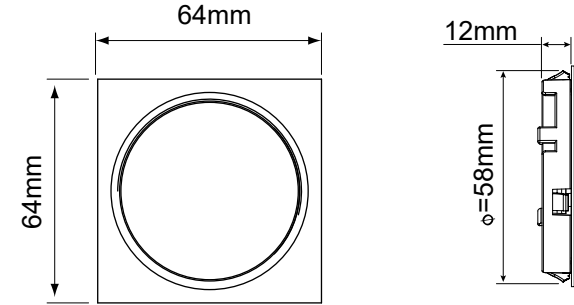

12V \equiv

3W

3000K
4000K
5000K

IP20

TT

QT

3

4