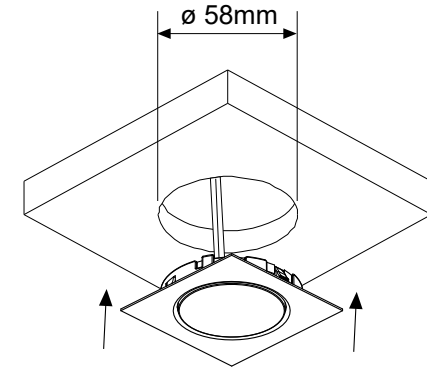

12V \equiv

3W

3000K
4000K
5000K

IP20

TT

QT

3

4